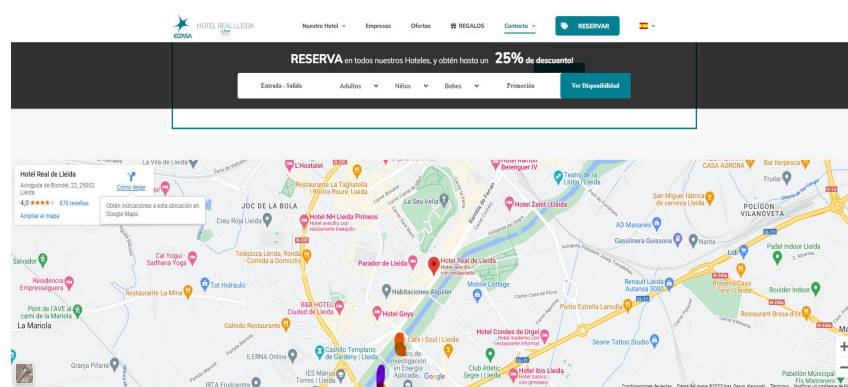

[HOTEL REAL LLEIDA](#)

Teléfono: (+34) 973 239 405