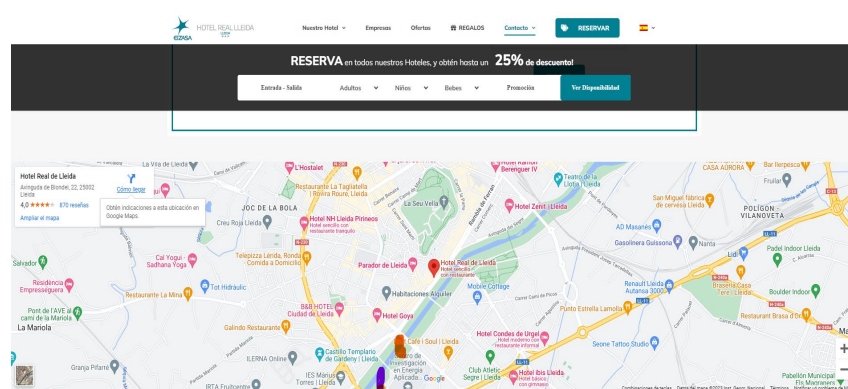

[HOTEL REAL LLEIDA](#)

Telèfon: (+34) 973 239 405